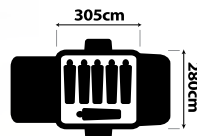

PROMO SERIES

Tents

TASMAN 4V

(DTMTA54V)

 4.8kg |  185cm |  65 x 18 x 18cm

TASMAN 6V

(DTMTA6V)

 8.0kg |  195cm |  68 x 20 x 20cm

Name	Dimensions	CTN Qty	Frame	Price	Barcode
Tasman 4V	240x220x185cm	2	Dome		9320531023592
Tasman 6V	305x280x195cm	2	Dome		9320531023608