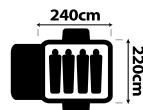

PROMO SERIES

Tents

TASMAN 4V

(DTMTA54V)

 4.8kg |  185cm |  65 x 18 x 18cm

TASMAN 6V

(DTMTA6V)

 8.0kg |  195cm |  68 x 20 x 20cm

Name	Dimensions	CTN Qty	Frame	Price	Barcode
Tasman 4V	240x220x185cm	2	Dome		9320531023592
Tasman 6V	305x280x195cm	2	Dome		9320531023608